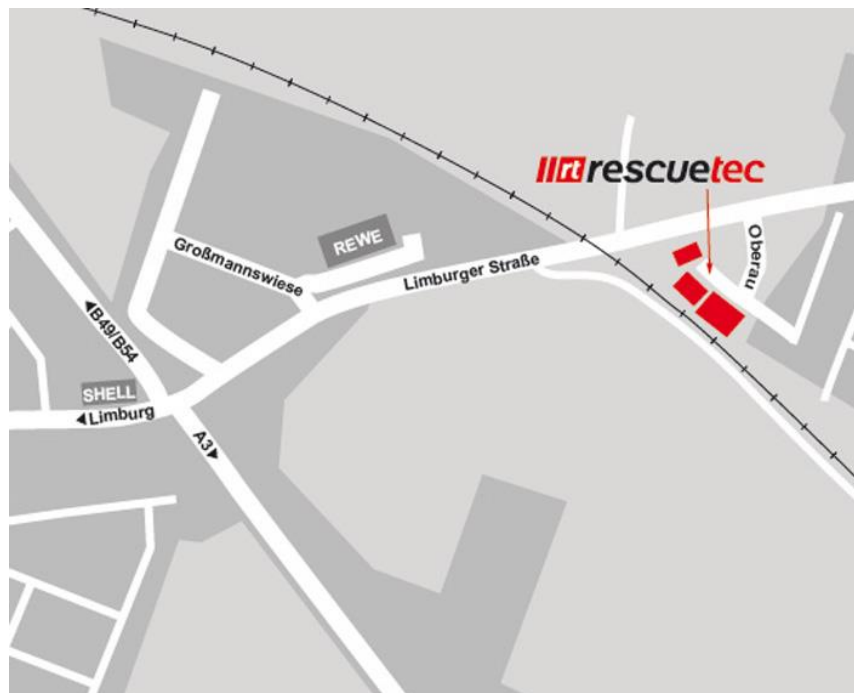

Anfahrt & Kontakt

Nur 3 Minuten von der A3 entfernt

Auf der A3 nehmen Sie die Abfahrt Limburg-Süd und folgen der B8 Richtung Bad Camberg. Nach etwa zwei Kilometern biegen Sie an der Ampel links ab in Richtung Eschhofen. Fahren Sie an der ersten Kreuzung in Eschhofen (Shell-Tankstelle) rechts Richtung Runkel-Ennerich.

Nach dem Bahnübergang fahren Sie rechts in die Oberau. Das Seminargebäude ist beschildert.

Anfahrt über die B49 bzw. B54

Nehmen Sie die Abfahrt Runkel/Dehrn/Ahlbach und folgen Sie der Beschilderung Richtung Dehrn. Auf der Umgehungsstraße biegen Sie an der dritten Ausfahrt rechts ab und folgen der Vorfahrtstraße bis Eschhofen. Hier fahren Sie die erste Straße links Richtung Lindenholzhausen, über den Bahnübergang und an der Kreuzung (Shell-Tankstelle) links Richtung Runkel-Ennerich.

Nach dem Bahnübergang fahren Sie rechts in die Oberau. Das Seminargebäude ist beschildert.

rescue-tec GmbH & Co. KG
Oberau 4-8
65594 Runkel-Ennerich

E-Mail: info@rescue-tec.de

Tel.: 06482 - 60 89 00
Fax: 06482 - 60 89 20