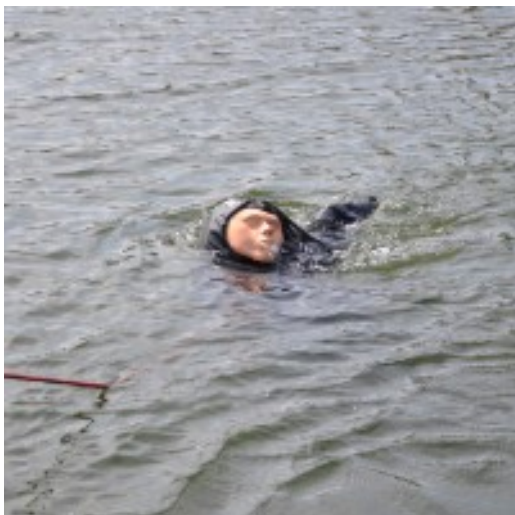

## Ruth Lee Übungspuppe Bergung, Jugendlicher, Gewicht 30 kg, Gr. 1,30 m, blau

**Artikel-Nr.:** AU-02046

**Hersteller:** RuthLee

Diese Übungspuppe wurde vorwiegend entwickelt, um Rettungstaucher die Bergung von Körpern aus Binnengewässern oder unter Eis trainieren z...

Diese Übungspuppe wurde vorwiegend entwickelt, um Rettungstaucher die Bergung von Körpern aus Binnengewässern oder unter Eis trainieren zu lassen. Das Modell ist eine Variante der bewährten Wasserrettungspuppe, aber statt zu treiben sinkt sie. Außerdem ist die Puppe für Sonargeräte sichtbar. Das Gewebe ermöglicht, dass Wasser in die Puppe strömen kann um zu sinken. Bei der Bergung kann das Wasser wieder ausströmen.

- anatomisch korrekte Gewichtsverteilung für realistische Übungen
- übersteht problemlos einen Sturz von 5-6 m in Wasser ohne Schaden zu nehmen
- konstruiert aus verstärktem Nylongewebe für den Korpus und nicht-saugfähigem, geschlossenzelligem Schaumstoff für den Auftrieb
- Polypropylenschlaufe auf der Rückseite zur Positionierung und zum Aufhängen zum Trocknen
- Möglichkeit zur Anbringung einer Gesichtsmaske und Perücke (nicht im Lieferumfang enthalten)
- Kunststoffverstärkungen von den Schultern bis zu den Knien verhindern ein zu starkes Durchbiegen der Puppe bei der Verwendung von Tragen oder Bergetüchern
- Overall und Stiefel sind austauschbar und verlängern die Lebensdauer der Puppe erheblich

Im Lieferumfang enthalten:

Schutzoverall

Stiefel

Größe: 1,30 m  
Gewicht: 30 kg